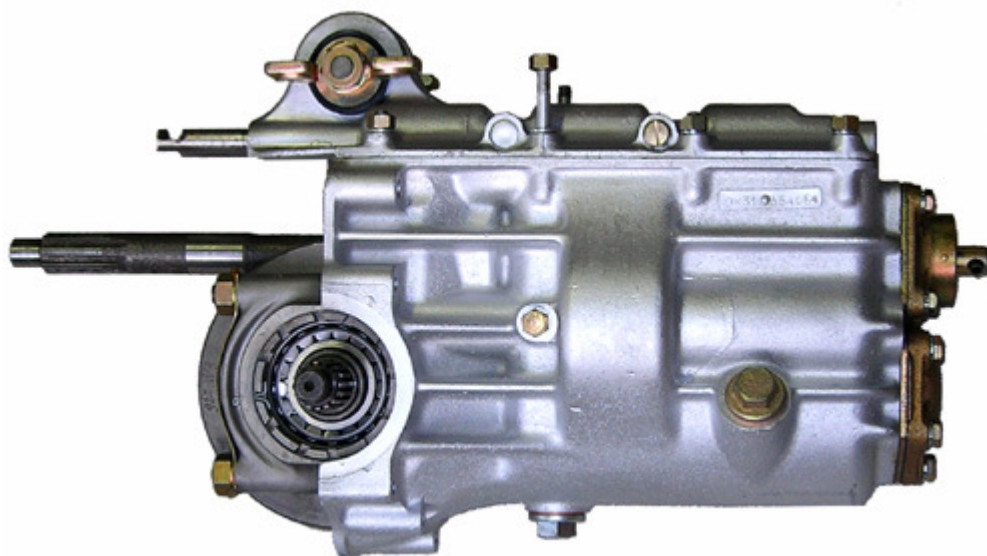

1820-T
Avdragare bromstrumma
yttre lager fram