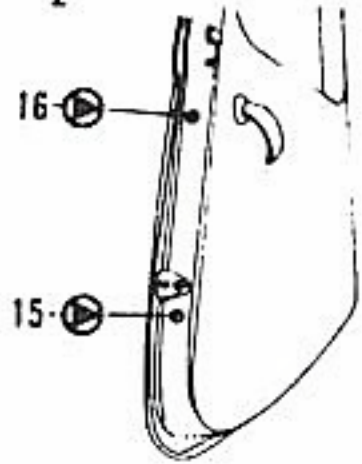

CITROEN TRACTION AVANT

Tuff-Kote Dinol

-1952

1953 -