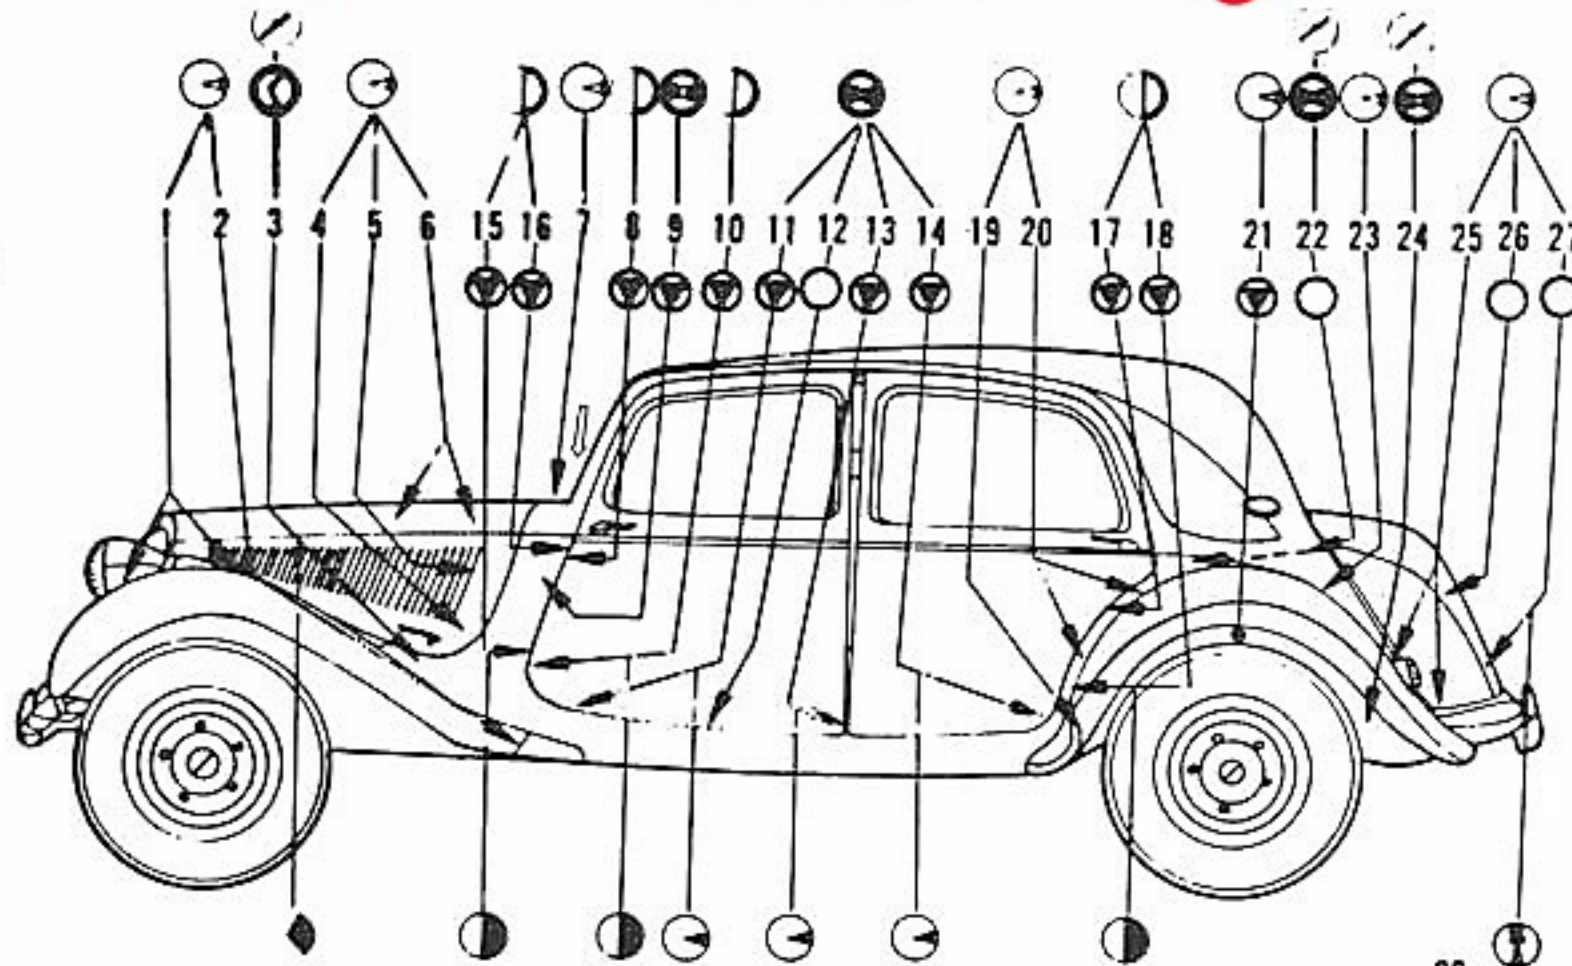

CITROEN TRACTION AVANT

Tuff-Kote Dinol

-1952

1953 -