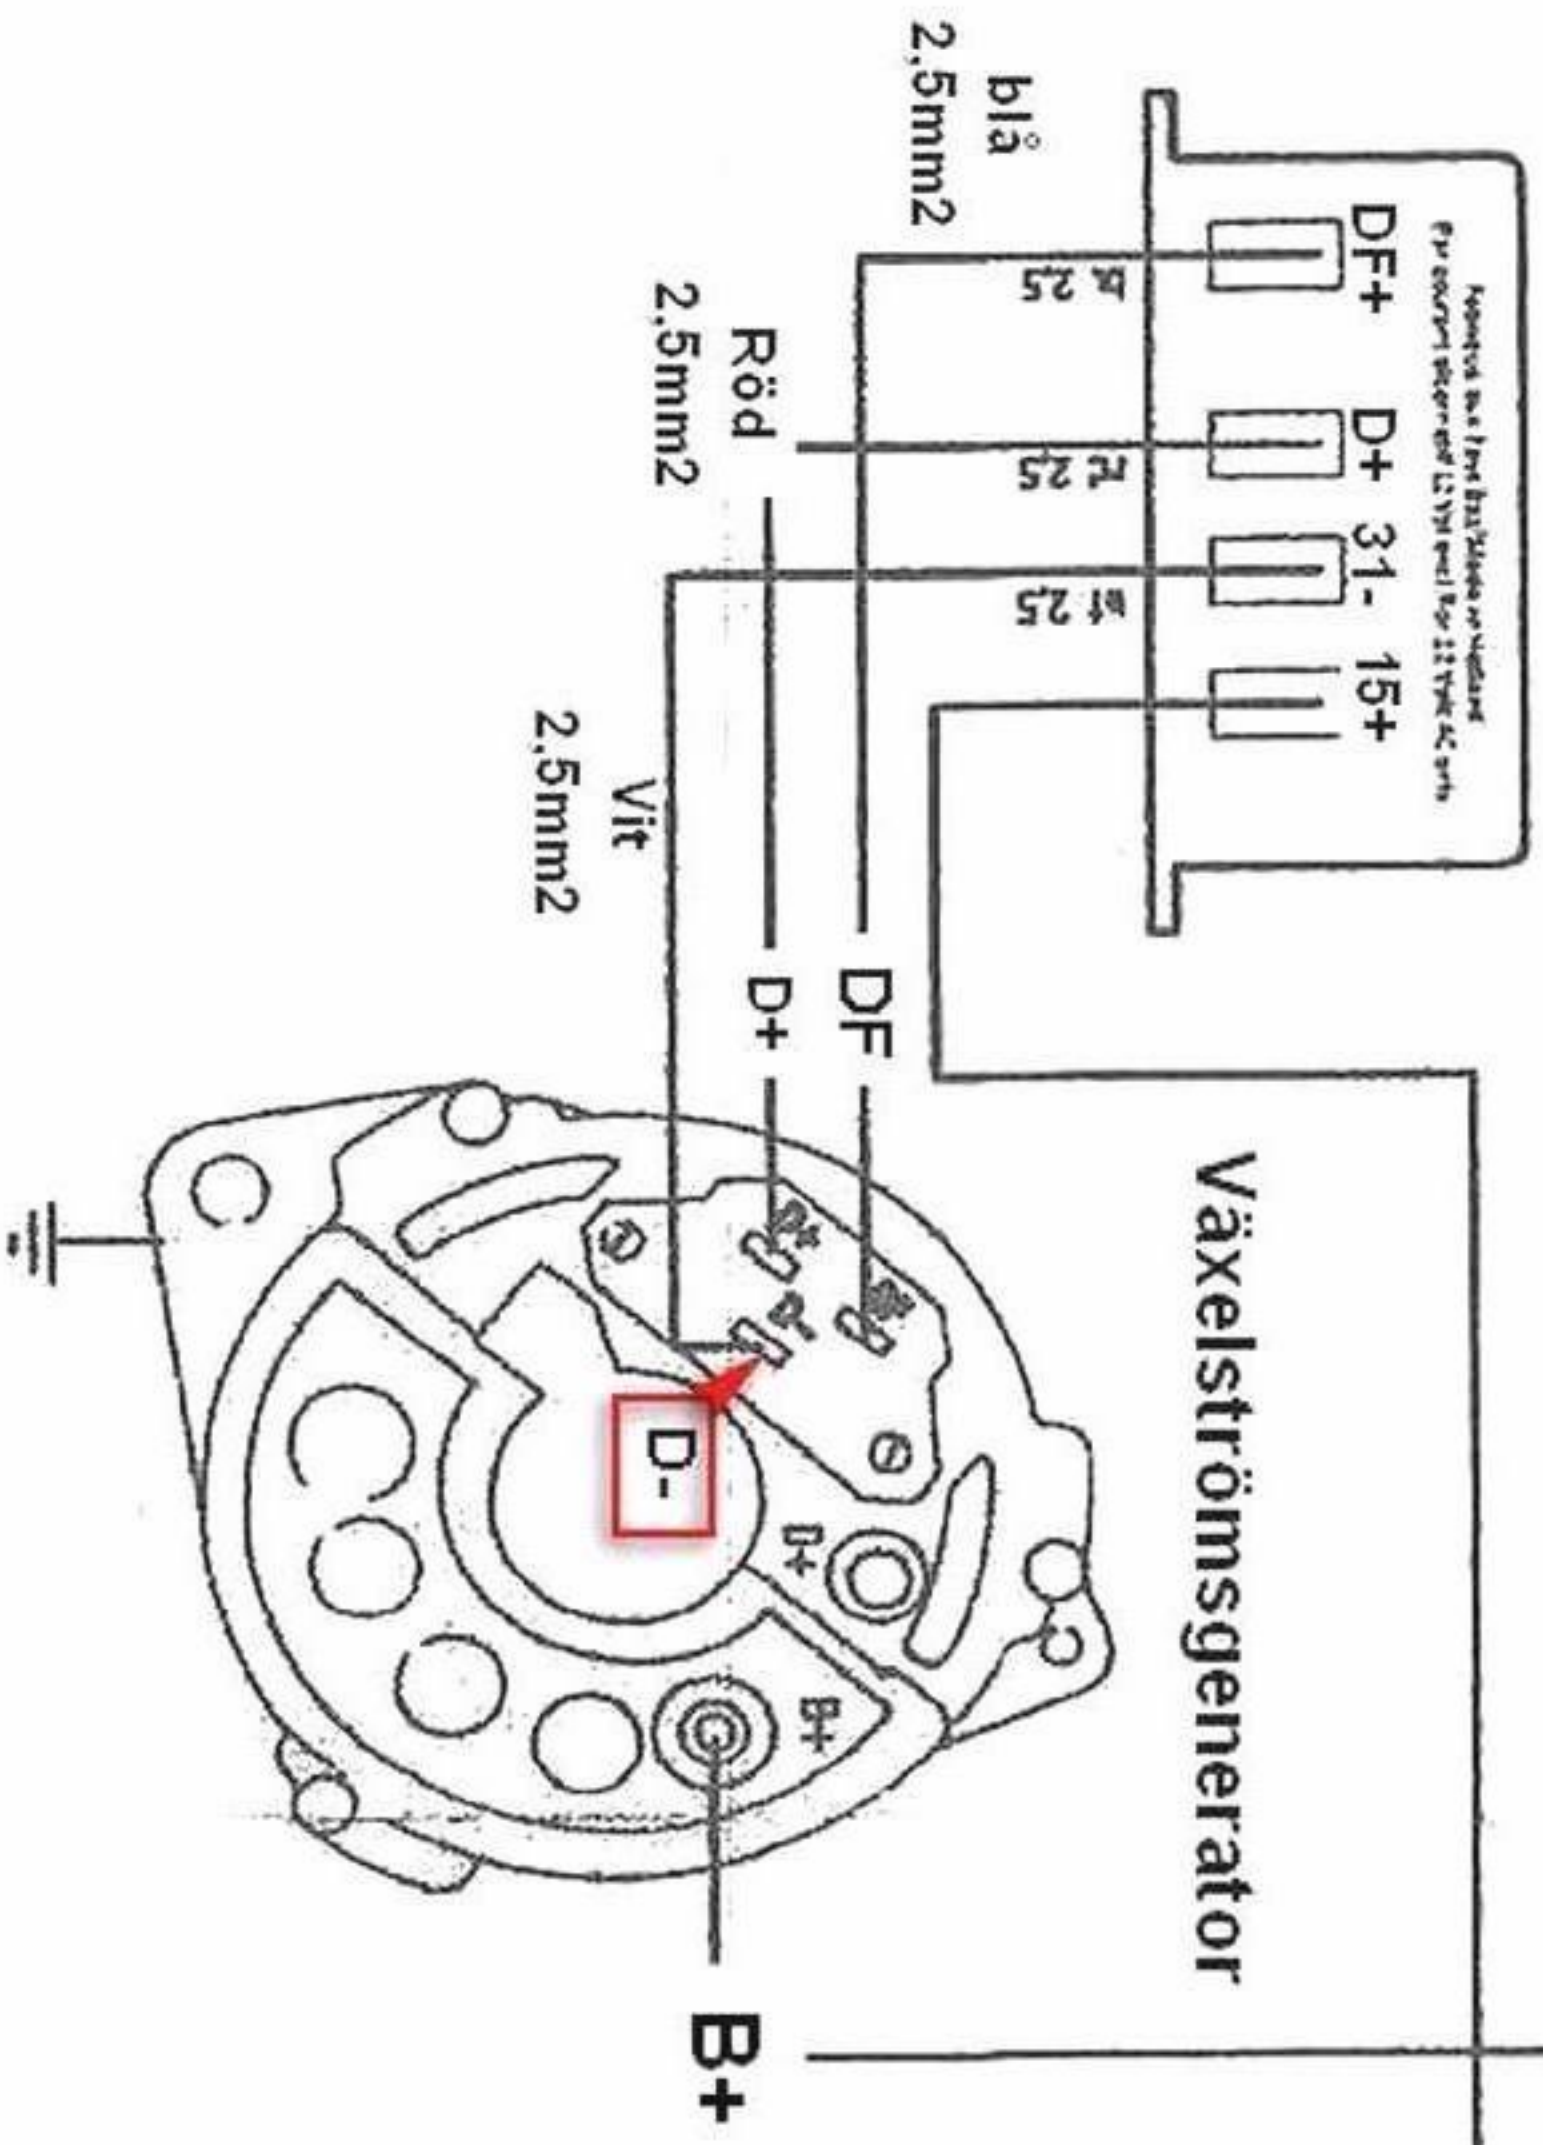

30+/B+/51/Bat plus batteri
 31-/D-/M/E minus batteri
 DF+/F/EXC plus fältindning
 D+ plus fältdioder
 15+ kopplad positiv

Färgkoder:
 wt - vit
 rt - röd
 bl - blå
 - - - - - alternativ koppling

OBS Spänningsregulatorn får inte utsättas för 12 volt gen att använda startkablar från 12v batteri

AC
 702310R Elektronisk
 spänningsregulator till 6 V
 växelströmsgenerator
 NY TYP

Project: Regulator 12V	Drawing no.:	Int.:	Rev.:	Sheet:
Date: 21-9-2012	Function:	M.Bol	Total sheets:	Next sheet
			1	